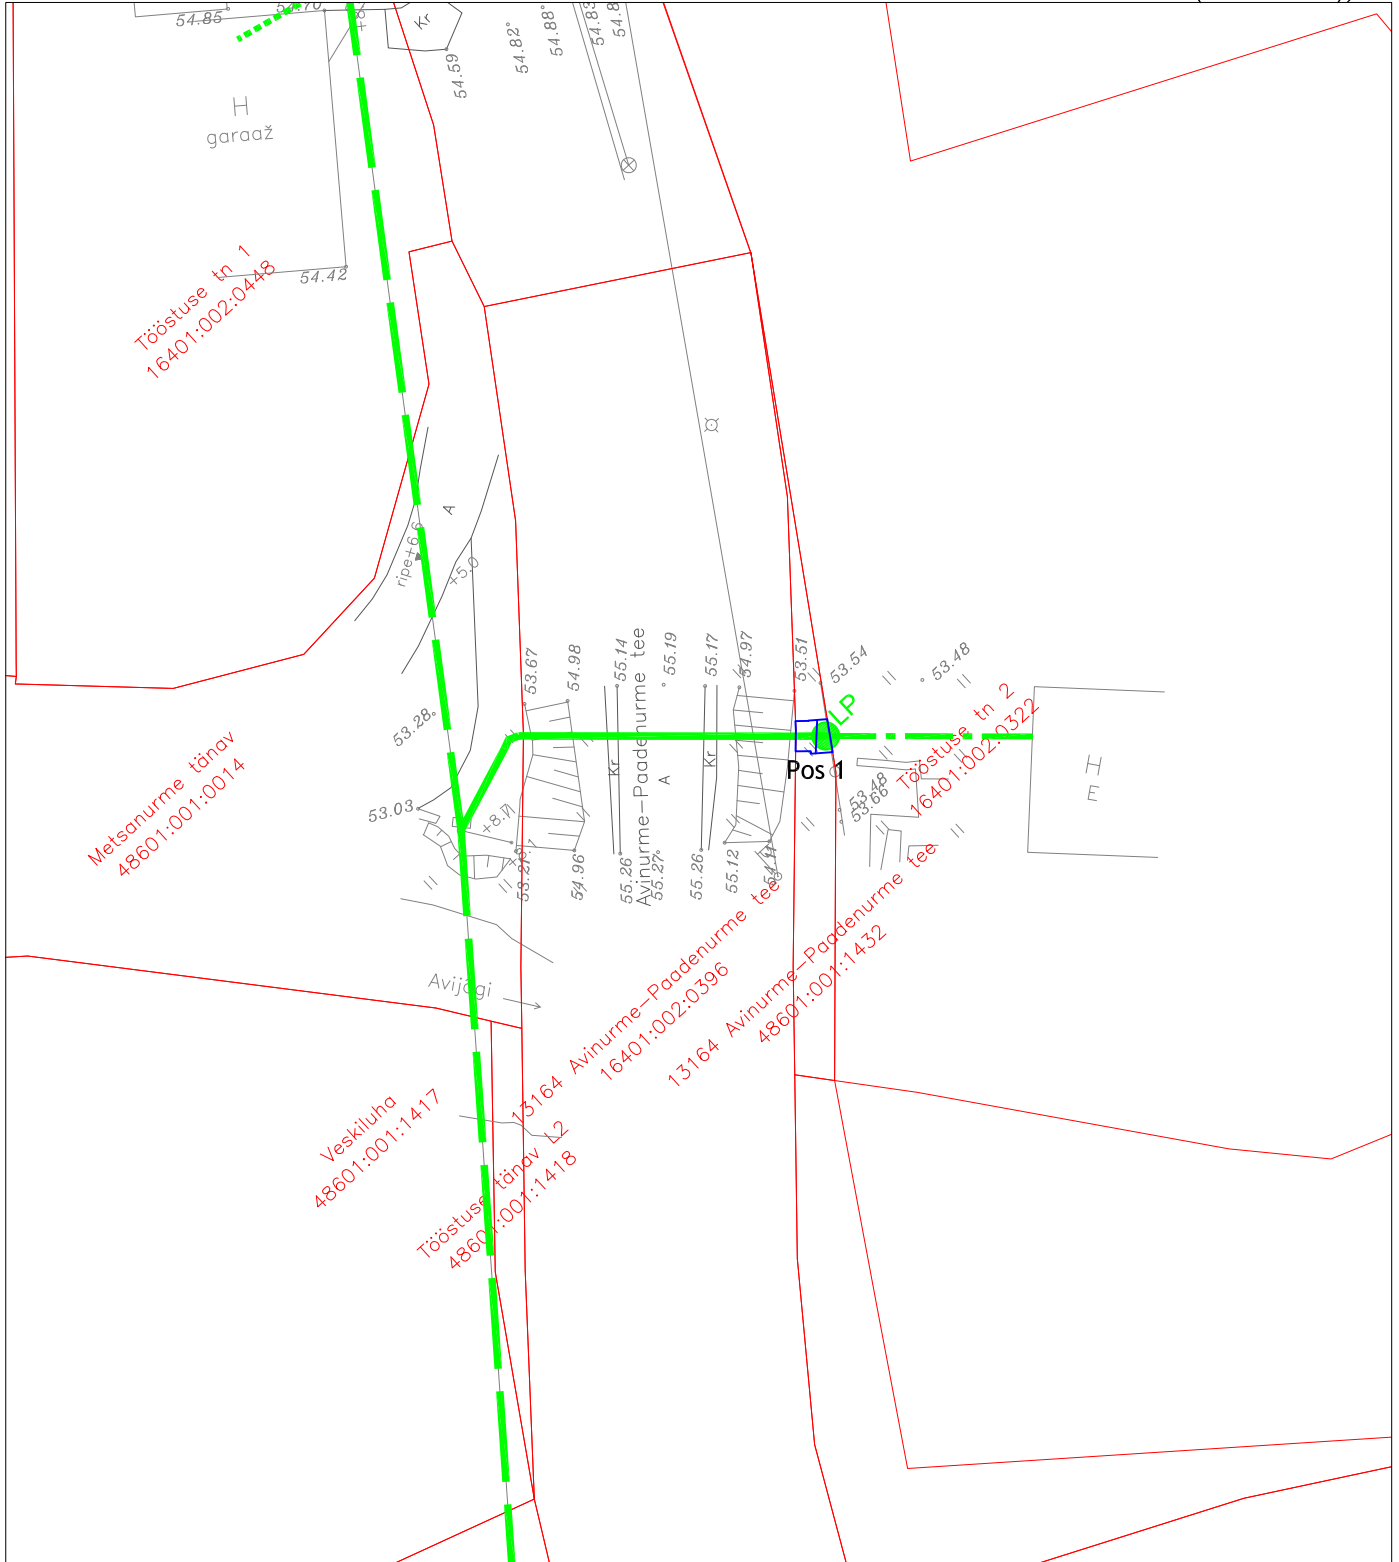

Isikliku kasutusõiguse seadmise plaan

13164 Avinurme-Paadenuurme tee

Katastritunnus 48601:001:1432

Registriosia nr 24614550

Passiivse elektroonilise side juurdepääsuvõrgu rajamine, Avinurme alevik, Mustvee vald, Jõgeva maakond
Töö nr: VT2098

M 1:500 (1 cm = 5 m), A4

TINGMÄRGID	
	Katastriüksuse piir
	Projekteeritud side maakaabelliin
	Projekteeritud side õhuliin
	Projekteeritud kliendi maaliin
	Projekteeritud liitumispunkt
	Kasutusõiguse ala 5 m ²

Jrk nr	IKÕ ala Pos nr (plaanil)	Kinnistu registriosia number	Katastriüksuse tunnus, nimi ja sihtotstarve	IKÕ ala pindala m ²
1	Pos 1	24614550	131641 Avinurme-Paadenuurme tee Katastritunnus 48601:001:1432 Transpordimaa	5 m ²